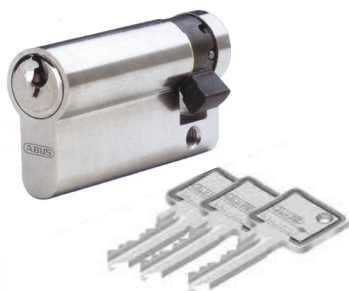

Profildoppelzylinder A93

mit Not- und Gefahrenfunktion

MS matt vernickelt, 5 Stift-Zylinder **inkl. 3 Schlüssel**

Abmessung mm	Artikel-Nr verschiedenschließend	€uro per Stck
28/34	311662	21,42
28/40	311706	26,09
30/30	313590	21,42
30/35	313795	23,75
30/40	313822	26,09
30/45	313828	28,43
30/50	313847	30,76
30/55	316672	33,10
30/60	313955	35,44
35/35	314887	26,09
35/60	315015	37,77
35/65	315021	40,11
40/40	315373	30,76
40/45	315374	33,10
40/50	315388	35,44
40/55	315401	37,77
40/60	315411	40,11
40/65	315420	57,42
40/70	315421	61,42
45/45	315431	35,44
45/50	315434	37,77
45/55	315436	40,11
45/60	315462	57,42
45/65	315464	61,42
50/50	315493	40,11

Profil-Halbzylinder A93

verstellbare Schließnase

MS matt vernickelt, 5 Stift-Zylinder **inkl. 3 Schlüssel**

Abmessung mm	Artikel-Nr verschieden-schließend	€uro per Stck	Artikel-Nr gleich-schließend	€uro per Stck
10/30	316146	14,69	316167	10,71
10/35	316147	17,03	316174	12,69
10/40	316151	19,36	316175	14,67

Blindzylinder verstellbar

stufenlos einstellbar, ermöglicht bündiges Abschließen der PZ-Öffnung im Beschlag, zugelassen für Feuer- und Rauchschutztüren bis T90, Befestigung über Stulpschraube (M5x80mm im Lieferumfang enthalten)

Einstellbereich mm	Ausführung	Artikel-Nr	€uro per Stck
35-56	PZ	311005	22,20
50-86	PZ	311006	22,20
84-154	PZ	311058	22,20

Profildoppelzylinder A93

mit Not- und Gefahrenfunktion

MS matt vernickelt, 5 Stift-Zylinder **ohne Schlüssel**