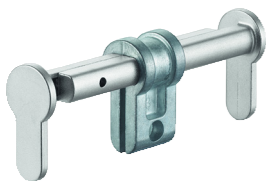

Profildoppelzylinder A93

mit Not- und Gefahrenfunktion

MS matt vernickelt, 5 Stift-Zylinder **inkl. 3 Schlüssel**

Abmessung mm	Artikel-Nr verschiedenschließend	€uro per Stck
28/34	311662	21,42
28/40	311706	26,09
30/30	313590	21,42
30/35	313795	23,75
30/40	313822	26,09
30/45	313828	28,43
30/50	313847	30,76
30/55	316672	33,10
30/60	313955	35,44
35/35	314887	26,09
35/60	315015	37,77
35/65	315021	40,11
40/40	315373	30,76
40/45	315374	33,10
40/50	315388	35,44
40/55	315401	37,77
40/60	315411	40,11
40/65	315420	57,42
40/70	315421	61,42
45/45	315431	35,44
45/50	315434	37,77
45/55	315436	40,11
45/60	315462	57,42
45/65	315464	61,42
50/50	315493	40,11

Profil-Halbzylinder A93

verstellbare Schließnase

MS matt vernickelt, 5 Stift-Zylinder **inkl. 3 Schlüssel**

Abmessung mm	Artikel-Nr verschieden-schließend	€uro per Stck	Artikel-Nr gleich-schließend	€uro per Stck
10/30	316146	14,69	316167	10,71
10/35	316147	17,03	316174	12,69
10/40	316151	19,36	316175	14,67

Blindzylinder verstellbar

stufenlos einstellbar, ermöglicht bündiges Abschließen der PZ-Öffnung im Beschlag, zugelassen für Feuer- und Rauchschutztüren bis T90, Befestigung über Stulpschraube (M5x80mm im Lieferumfang enthalten)

Einstellbereich mm	Ausführung	Artikel-Nr	€uro per Stck
35-56	PZ	311005	22,20
50-86	PZ	311006	22,20
84-154	PZ	311058	22,20

Profildoppelzylinder A93

mit Not- und Gefahrenfunktion

MS matt vernickelt, 5 Stift-Zylinder **ohne Schlüssel**