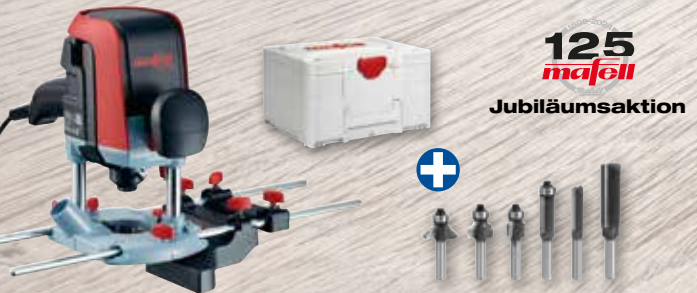

LO 55

1 Oberfräse LO 55 im MAX3
1 Fräser-Set LO-FS8 6T
Preisvorteil

91A901
090283
1P0422 102,20 €

Paketpreis ohne MwSt. **811,20 €**
mit MwSt. 965,33 €

Angebotspreis ohne MwSt. **709,00 €**
mit MwSt. 843,71 €

*Lieferumfang: 1 Parallelanschlag mit Feineinstellung; 1 Späneabweiser
1 Kopierring 20 mm; 1 Kopierring 30 mm; 1 Kopierring 40 mm; 1 Kopierring
Adapter; 1 Absaugadapter; 1 Absaugadapter für F-Schiene; 1 Anschlussleitung 4 m

VERSUM operated by AIRTEAM

1 Dachvermessung VERSUM FLY KIT 2, Starterpaket 903215

Paketpreis ohne MwSt. **4.950,00 €**
mit MwSt. 5.890,50 €