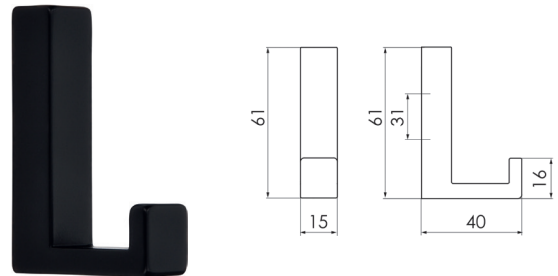

Haken Clite

Zamak Schwarz matt

Artikel-Nr.	Ausführung	Höhe mm	VPE	Preis Stk.
3377100049	Doppelhaken	52	1/5	22,68 €

Haken Eva

Zamak Schwarz matt

Artikel-Nr.	Ausführung	Höhe mm	VPE	Preis Stk.
3377100052	Haken	28	1/5	12,28 €

Haken Ria