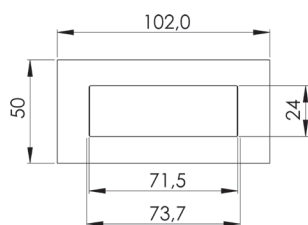

Muschelgriff Square II

Zamak

Artikel-Nr.	Oberfläche	Außenmaß mm	VPE	Preis Stk.
3377090825	Edelstahl fein matt	102/50	1	13,04 €