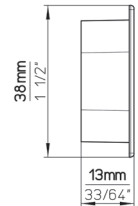

Muschelgriff Pia