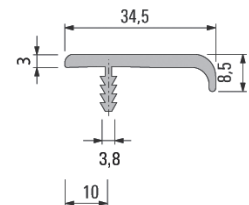

Griffleistenprofil Typ H