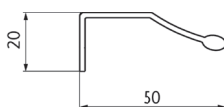

Griff Miras

mit Befestigungsschrauben

Edelstahl matt

Artikel-Nr.	Oberfläche	BA mm	Länge mm	VPE	Preis Stk.
3377090639	EV 1 elox.	32	45	1/10	7,16 €
3377090640	Reinweiß	32	45	1/10	7,16 €
3377090641	Schwarz matt	32	45	1/10	7,16 €
3377090642	Edelstahloptik	32	45	1/10	12,68 €