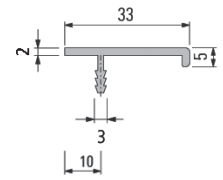

Zum Selbstablängen

Artikel-Nr.	Oberfläche	Länge mm	VPE	Preis Stk.
3377107081	EV 1 elox.	2500	1	55,68 €

Griffleistenprofil Typ G