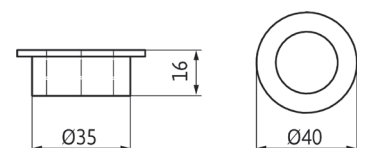

Muschelgriff Pallas