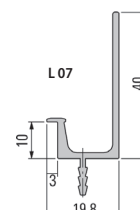

Griffleistenprofil Serie L