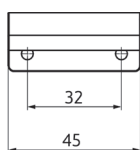

Griff Miras

mit Befestigungsschrauben

Edelstahl matt

Artikel-Nr.	Oberfläche	BA mm	Länge mm	VPE	Preis Stk.
3377090639	EV 1 elox.	32	45	1/10	7,16 €
3377090640	Reinweiß	32	45	1/10	7,16 €
3377090641	Schwarz matt	32	45	1/10	7,16 €
3377090642	Edelstahloptik	32	45	1/10	12,68 €