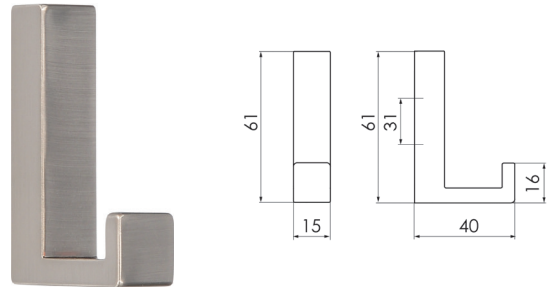

schwarz lackiert

Artikel-Nr.	Ausführung	Tiefe mm	VPE	Preis Stk.
3377011007	Haken	32	1/5	6,24 €
3377011009	Haken	52	1/5	6,84 €
3377011011	Haken	72	1/5	6,84 €

Haken Sable

Zamak vernickelt matt

Artikel-Nr.	Ausführung	Höhe mm	VPE	Preis Stk.
3377090854	Haken	61	1/5	20,20 €

Haken Clite

Zamak Schwarz matt

Artikel-Nr.	Ausführung	Höhe mm	VPE	Preis Stk.
3377090852	Haken	61	1/5	19,24 €