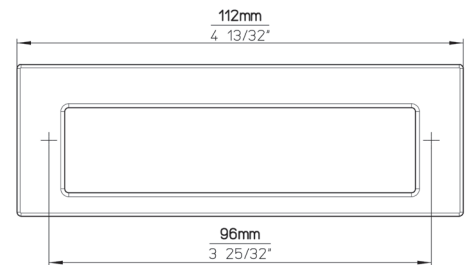

Muschelgriff Pia