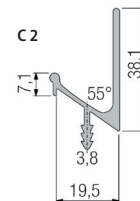

Griffleistenprofil Serie C