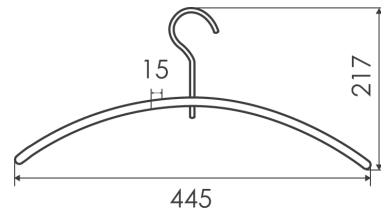

Kleiderbügel Saxa