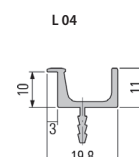

Griffleistenprofil Serie L