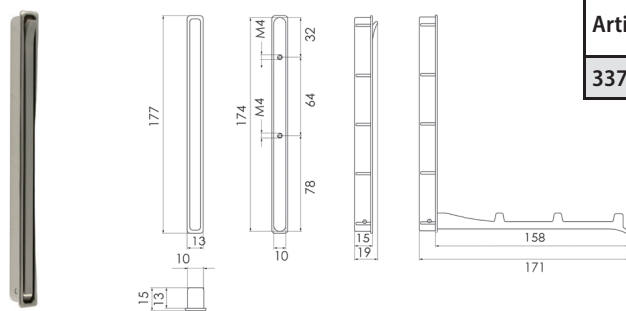

Haken Loge

Zamak Edelstahl effekt

Artikel-Nr.	Ausführung	Breite mm	Höhe mm	VPE	Preis Stk.
3377090878	Klapphaken	13	177	1/5	40,64 €