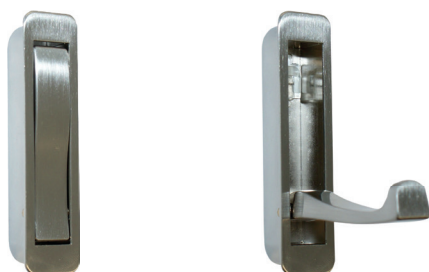

Haken Bauti

Zamak Chrom matt lackiert

Artikel-Nr.	Ausführung	Breite mm	Höhe mm	VPE	Preis Stk.
3377090876	Klapphaken	20	80	1/10	10,20 €