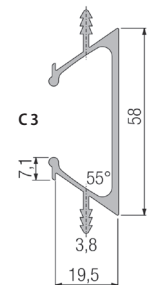

Griffleistenprofil Serie C