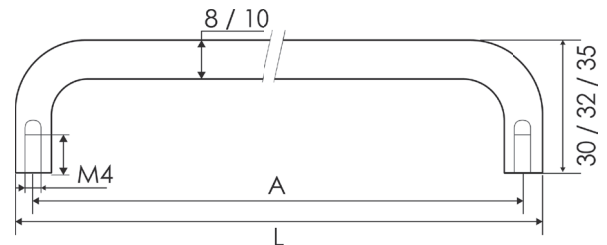

Edelstahl fein matt

Artikel-Nr.	Ø mm	BA mm	Länge mm	Höhe mm	VPE	Preis Stk.
3377090000	8	64	72	30	1/50	2,68 €
3377090001	8	96	104	30	1/50	3,12 €
3377090002	8	128	136	30	1/25	3,68 €
3377090010	10	64	74	35	1/20	3,28 €
3377090011	10	96	106	35	1/20	3,28 €
3377090012	10	128	138	35	1/20	4,16 €
3377090013	10	160	170	35	1/20	4,80 €
3377090014	10	192	202	35	1/20	5,32 €
3377090015	10	224	234	35	1/20	6,12 €
3377090017	10	288	298	35	1/20	7,32 €
3377090018	10	320	330	35	1/10	6,60 €

Stahl Schwarz lackiert

Artikel-Nr.	Ø mm	BA mm	Länge mm	Höhe mm	VPE	Preis Stk.
3377090290	10	96	106	32	1/25	2,04 €
3377090291	10	128	138	32	1/25	2,24 €
3377090292	10	160	170	32	1/25	2,84 €
3377090293	10	192	202	32	1/25	3,08 €

Stahl Edelstahl optik

Artikel-Nr.	Ø mm	BA mm	Länge mm	Höhe mm	VPE	Preis Stk.
3377090270	8	96	104	30	1/25	1,96 €
3377090271	8	128	136	30	1/25	2,60 €
3377090280	10	96	106	32	1/25	2,20 €
3377090281	10	128	138	32	1/25	2,64 €
3377090282	10	160	170	32	1/25	2,84 €
3377090283	10	192	202	32	1/25	4,08 €

Stahl vernickelt matt

Artikel-Nr.	Ø mm	BA mm	Länge mm	Höhe mm	VPE	Preis Stk.
3377090220	8	64	72	30	1/25	1,48 €
3377090221	8	96	104	30	1/25	1,72 €
3377090222	8	128	136	30	1/25	1,84 €
3377090230	10	96	106	32	1/20	1,96 €
3377090231	10	128	138	32	1/20	2,48 €
3377090232	10	160	170	32	1/25	2,84 €
3377090233	10	192	202	32	1/25	3,40 €

Bügelgriff Dione

mit Befestigungsschrauben

Stahl verchromt glänzend

Artikel-Nr.	Ø mm	BA mm	Länge mm	Höhe mm	VPE	Preis Stk.
3377090200	8	64	72	30	1/25	1,48 €
3377090201	8	96	104	30	1/25	1,64 €
3377090202	8	128	136	30	1/25	1,80 €
3377090210	10	96	106	32	1/20	1,72 €
3377090211	10	128	138	32	1/20	2,20 €
3377090212	10	160	170	32	1/25	2,64 €
3377090213	10	192	202	32	1/25	3,68 €

Stahl verchromt matt

Artikel-Nr.	Ø mm	BA mm	Länge mm	Höhe mm	VPE	Preis Stk.
3377090250	8	64	72	30	1/25	1,52 €
3377090251	8	96	104	30	1/25	1,72 €
3377090252	8	128	136	30	1/25	1,84 €
3377090260	10	96	106	32	1/20	1,96 €
3377090261	10	128	138	32	1/20	2,48 €
3377090262	10	160	170	32	1/25	2,84 €
3377090263	10	192	202	32	1/25	3,68 €