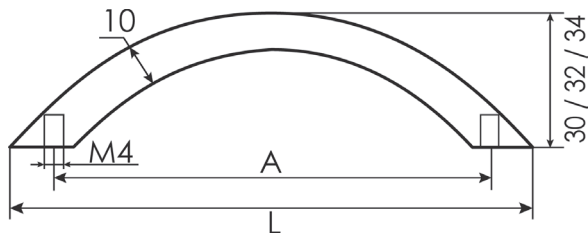

Segmentbogengriff Juno

mit Befestigungsschrauben

Edelstahl fein matt

Artikel-Nr.	Ø mm	BA mm	Länge mm	Höhe mm	VPE	Preis Stk.
3377090040	10	96	115	32	1/20	3,28 €
3377090041	10	128	152	32	1/15	3,60 €
3377090042	10	160	187	32	1/25	4,08 €
3377090043	10	192	224	32	1/25	5,28 €
3377090044	10	224	263	32	1/25	6,72 €
3377090045	10	256	290	32	1/25	7,16 €
3377090046	10	288	335	32	1/10	8,64 €
3377090047	10	320	372	32	1/10	9,36 €

Stahl vernickelt matt

Artikel-Nr.	Ø mm	BA mm	Länge mm	Höhe mm	VPE	Preis Stk.
3377090310	10	96	115	30	1/25	2,20 €
3377090311	10	128	151	30	1/25	2,48 €
3377090312	10	160	190	32	1/25	3,32 €
3377090313	10	192	225	32	1/25	3,76 €

Stahl verchromt matt

Artikel-Nr.	Ø mm	BA mm	Länge mm	Höhe mm	VPE	Preis Stk.
3377090320	10	96	115	30	1/25	1,96 €
3377090321	10	128	151	30	1/25	2,48 €
3377090322	10	160	190	32	1/25	3,32 €
3377090323	10	192	225	32	1/25	3,96 €

Stahl Edelstahl optik

Artikel-Nr.	Ø mm	BA mm	Länge mm	Höhe mm	VPE	Preis Stk.
3377090330	10	96	115	30	1/25	2,40 €
3377090331	10	128	151	30	1/25	2,44 €
3377090332	10	160	190	32	1/25	3,24 €
3377090333	10	192	225	32	1/25	4,28 €

Stahl Schwarz lackiert

Artikel-Nr.	Ø mm	BA mm	Länge mm	Höhe mm	VPE	Preis Stk.
3377090340	10	96	115	30	1/25	3,08 €
3377090341	10	128	151	30	1/25	2,84 €
3377090342	10	160	190	30	1/25	3,72 €
3377090343	10	192	225	30	1/25	3,56 €