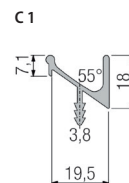

Griffleistenprofil Serie C