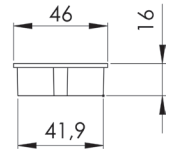

Zink

Artikel-Nr.	Oberfläche	Außenmaß mm	VPE	Preis Stk.
3377090820	Edelstahloptik	144/46	1	18,60 €
3377090822	Edelstahloptik	208/46	1	23,08 €

Muschelgriff Lux