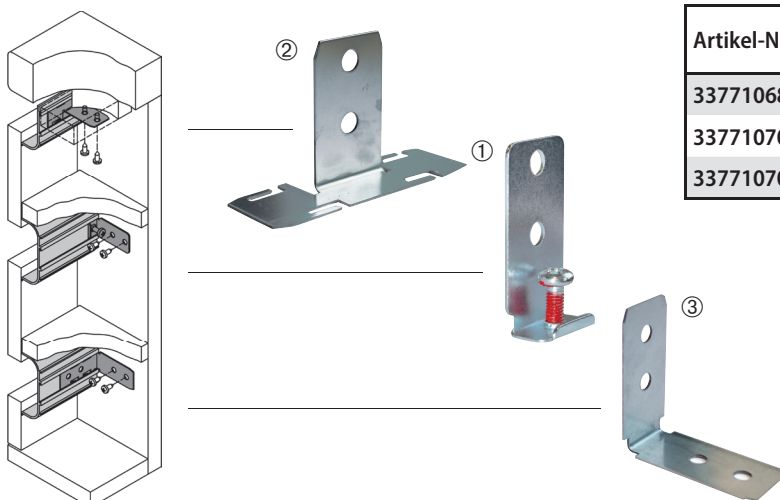

**Montagezubehör Griffmulde horizontal**

| Artikel-Nr. | Ausführung            | Oberfläche | VPE | Preis Stk. |
|-------------|-----------------------|------------|-----|------------|
| 3377106814  | Befestigungswinkel ①  | Stahl ver. | 1   | 3,64 €     |
| 3377107018  | Befestigungsglasche ② | Edelstahl  | 1   | 4,20 €     |
| 3377107019  | Eckwinkel 90 Grad ③   | Edelstahl  | 1   | 3,56 €     |

**Horizontale Ausrichtung**

**C-Profil**

**L-Profil**

**Vertikale Ausrichtung**

**C-Profil**

**L-Profil**

### Innenecke für Griffmulde horizontal

| Artikel-Nr. | Ausführung | Oberfläche     | VPE | Preis Stk. |
|-------------|------------|----------------|-----|------------|
| 3377106815  | C-Form     | Silberfarbig   | 1   | 5,76 €     |
| 3377106816  | C-Form     | Edelstahloptik | 1   | 5,76 €     |
| 3377106817  | C-Form     | Weiß           | 1   | 5,76 €     |
| 3377106818  | C-Form     | Schwarz        | 1   | 5,76 €     |
| 3377106819  | L-Form     | Silberfarbig   | 1   | 5,24 €     |
| 3377106820  | L-Form     | Edelstahloptik | 1   | 5,24 €     |
| 3377106821  | L-Form     | Weiß           | 1   | 5,24 €     |
| 3377106822  | L-Form     | Schwarz        | 1   | 5,24 €     |