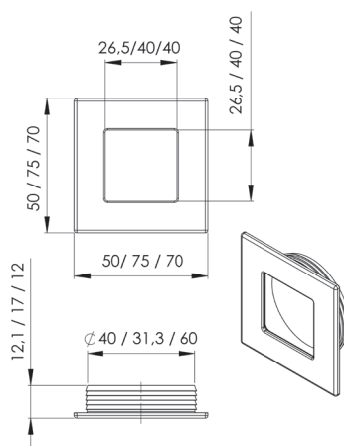

Muschelgriff Inn

Edelstahl fein matt

Artikel-Nr.	Oberfläche	Außenmaß mm	VPE	Preis Stk.
3377090812	Verchromt matt	50/50	1	8,56 €
3377090813	Edelstahloptik	50/50	1	9,16 €