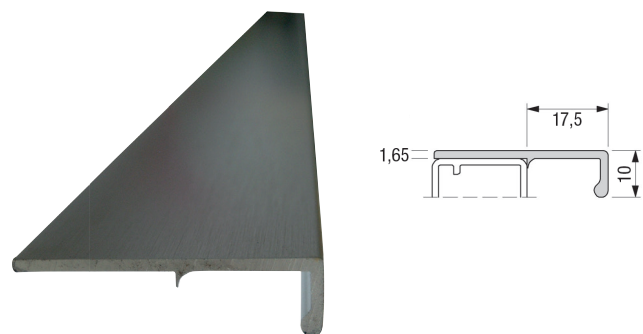

Griffleistenprofil Typ S222

Zum Selbstablängen

Artikel-Nr.	Oberfläche	Länge mm	VPE	Preis Stk.
3377107077	EV 1 elox.	2500	1	33,28 €
3377107078	Edelstahloptik	2500	1	90,72 €