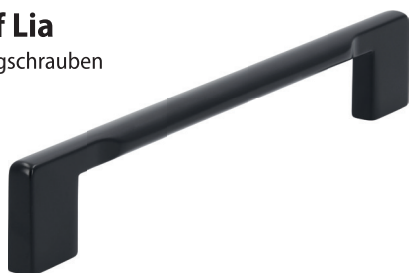

### Bügelgriff Lea

mit Befestigungsschrauben

**Bügelgriff Lia**

mit Befestigungsschrauben

**Edelstahl matt**

| Artikel-Nr. | Ø mm | BA mm | Länge mm | Höhe mm | VPE  | Preis Stk. |
|-------------|------|-------|----------|---------|------|------------|
| 3377100098  | 12   | 160   | 180      | 28      | 1/10 | 19,48 €    |
| 3377100099  | 12   | 320   | 340      | 28      | 1/10 | 27,64 €    |