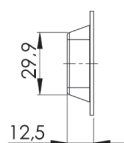

Zamak

Artikel-Nr.	Oberfläche	Außenmaß mm	VPE	Preis Stk.
3377090825	Edelstahl fein matt	102/50	1	13,04 €