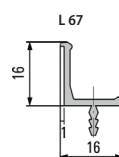

Griffleistenprofil Serie L