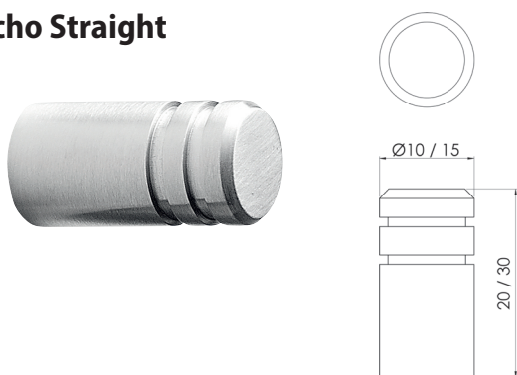

Knopf Echo Straight

Edelstahl matt

Artikel-Nr.	Oberfläche	Ø mm	Höhe	VPE	Preis Stk.
3377090686	Edelstahl matt	10	20	1	4,68 €
3377090687	Edelstahl matt	15	30	1	6,80 €