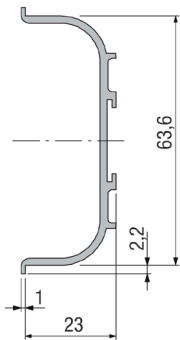

Horizontale Ausrichtung

C-Profil