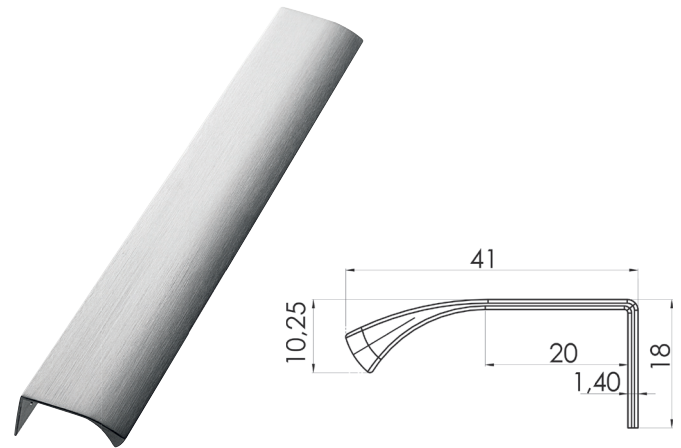

Aluminium Edelstahloptik

Artikel-Nr.	Länge mm	BA mm	VPE	Preis Stk.
3377100000	40	20	1	5,56 €
3377100001	200	2 x 80	1	13,68 €
3377100002	350	2 x 160	1	18,68 €

Aluminium Schwarz matt eloxiert

Artikel-Nr.	Länge mm	BA mm	VPE	Preis Stk.
3377100003	40	20	1	6,00 €
3377100004	200	2 x 80	1	17,28 €
3377100009	350	2 x 160	1	20,76 €

Griffleiste Edge Straight

Aluminium Edelstahloptik

Artikel-Nr.	Länge mm	BA mm	VPE	Preis Stk.
3387100945	40	20	1	5,68 €
3387100946	200	2 x 80	1	14,84 €
3387100947	350	2 x 160	1	23,44 €