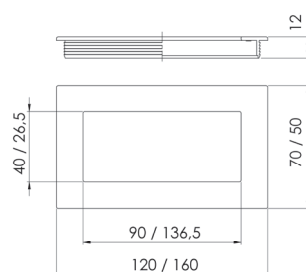

Muschelgriff Inn II

Edelstahl fein matt

Artikel-Nr.	Oberfläche	Außenmaß mm	VPE	Preis Stk.
3377090816	Verchromt matt	120/70	1	12,28 €
3377090818	Verchromt matt	120/70	1	13,08 €
3377090817	Edelstahloptik	160/50	1	13,00 €
3387100942	Edelstahloptik	160/50	1	13,80 €