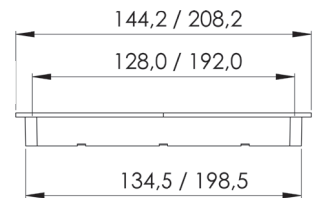

Zink

Artikel-Nr.	Oberfläche	Außenmaß mm	VPE	Preis Stk.
3377090820	Edelstahloptik	144/46	1	18,60 €
3377090822	Edelstahloptik	208/46	1	23,08 €

Muschelgriff Lux