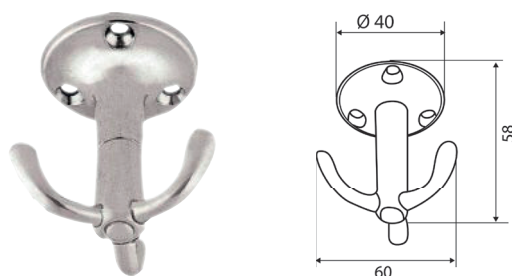

Haken Hati

Aluminium poliert

Artikel-Nr.	Ausführung	Höhe mm	VPE	Preis Stk.
3387109601	Haken	38	1	2,40 €
3387109600	Haken	42	1	2,60 €

Haken Nox

Aluminium poliert

Artikel-Nr.	Ausführung	Höhe mm	VPE	Preis Stk.
3387109602	Doppelhaken	40	1	2,48 €
3387109603	Doppelhaken	52	1	3,24 €

Haken Bestla

Aluminium poliert

Artikel-Nr.	Ausführung	Höhe mm	VPE	Preis Stk.
3377090874	Deckenhaken	58	1	10,16 €