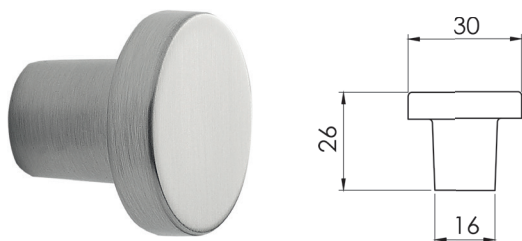

Knopf Dot

Edelstahloptik

Artikel-Nr.	Oberfläche	Ø mm	Höhe	VPE	Preis Stk.
3377090693	Edelstahloptik	30	20	1	7,24 €