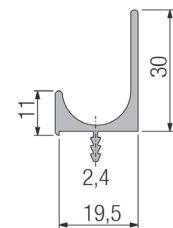

Griffleistenprofil Typ E